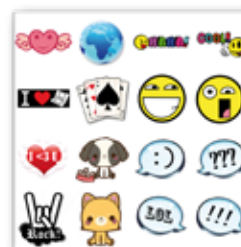

DS FAMILY DS Lite, DSi et DSi XL

MEGA GAME PACK

Packaging : Box avec fenêtre
Dimensions (en mm) : 200 x 150 x 50
Poids : 120 g

Colisage : 24 pièces
Sous colisage : 6 pièces
Dimensions (en mm) : 455 x 355 x 375
Poids : 4,1 kg

Caractéristiques :

- 1 boîte de rangement pour 16 jeux ou 14 jeux et 2 cartes SD.
- 1 Sticker avec 16 vignettes autocollante.

Couleur : Bleu
Référence : 20491
Code EAN : 3700441 20491 9

Couleur : Rouge
Référence : 20492
Code EAN : 3700441 20492 6